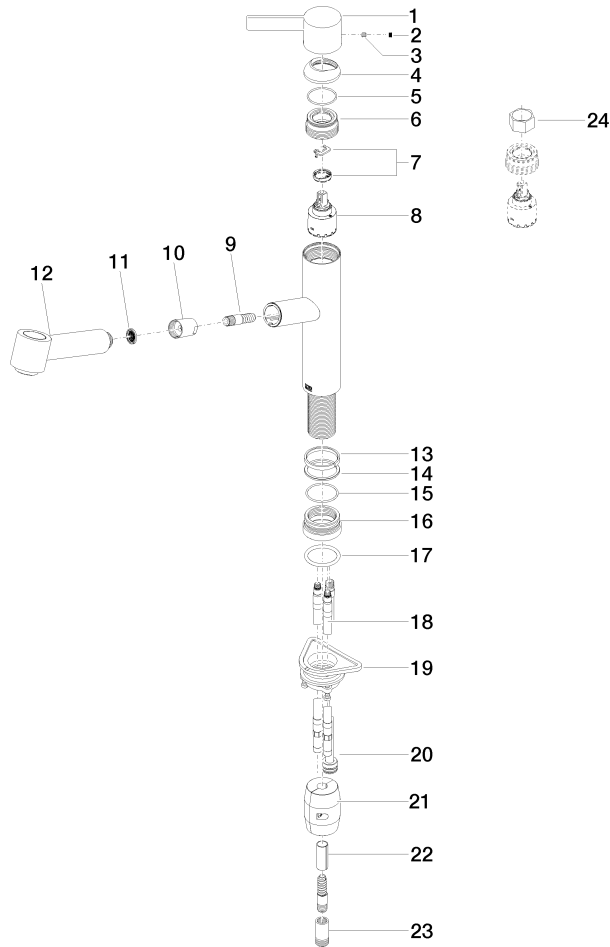

33 875 760

- saillie 225 mm
- bec pivotant 130°
- jet enrichi en air et jet douchette
- hauteur de robinetterie 254 mm
- hauteur jusqu'au mousseur 179 mm
- diamètre de percement 35 mm
- flexible métallique (longueur 1600 mm)
- débit d'eau maxi. 9,6 l/min avec une pression d'écoulement de 3 bars
- sans plomb
- Ce produit contribue au respect des exigences des systèmes d'évaluation des bâtiments écologiques, par exemple LEED®, BREEAM®, DGNB

**Diagramme de débit**

**Codes & Standards**

EnergieEtikette A

## ENO Mitigeur monocommande Pull-out avec fonction douchette - Chrome

---

ENO

33 875 760

### Certificats

---

Belgaqua\_21-027- LGA\_28656. GDV\_0400277.  
27\_3.

33 875 760

33 875 760

**Liste des pièces de rechange**

N°	Article Numéro	Désignation	Fréquence de montage	Délai de livraison
1	09 20 76 001-00	poignée	1	10
2	90 31 20 109 00 90	bonde de fond	1	2
3	90 31 11 030 00 90	tige	1	2
4	09 28 30 012-00	hotte	1	10
5	09 14 10 102 90	joint	1	2
6	09 24 04 270 90	écrou	1	2
7	90 28 10 148 00 90	accessoires	1	2
8	90 15 05 064 00 90	cartouche	1	2
9	04 30 02 121 00-00	flexible	1	10
10	90 24 03 255 00-00	douille	1	10
11	09 23 01 039 90	tamis	1	2
12	90 12 11 098 00-00	douche	1	10
13	09 14 15 029 90	anneau	1	2
14	09 28 10 144 90	anneau	1	2
15	09 14 10 034 90	joint	1	2
16	09 27 76 001-00	rosace	1	10
17	09 14 10 036 90	joint	1	2
18	04 30 04 098 00 90	flexible	2	60
19	04 30 11 040 00 90	set de fixation	1	2
20	04 28 20 067 00 90	tuyau	1	2
21	04 21 50 010 00 90	accessoires	1	2
22	09 30 03 038 90	flexible	1	2
23	90 24 03 253 00 90	adaptateur	1	2
24	90 30 09 031 00 90	clé à écrou	1	2